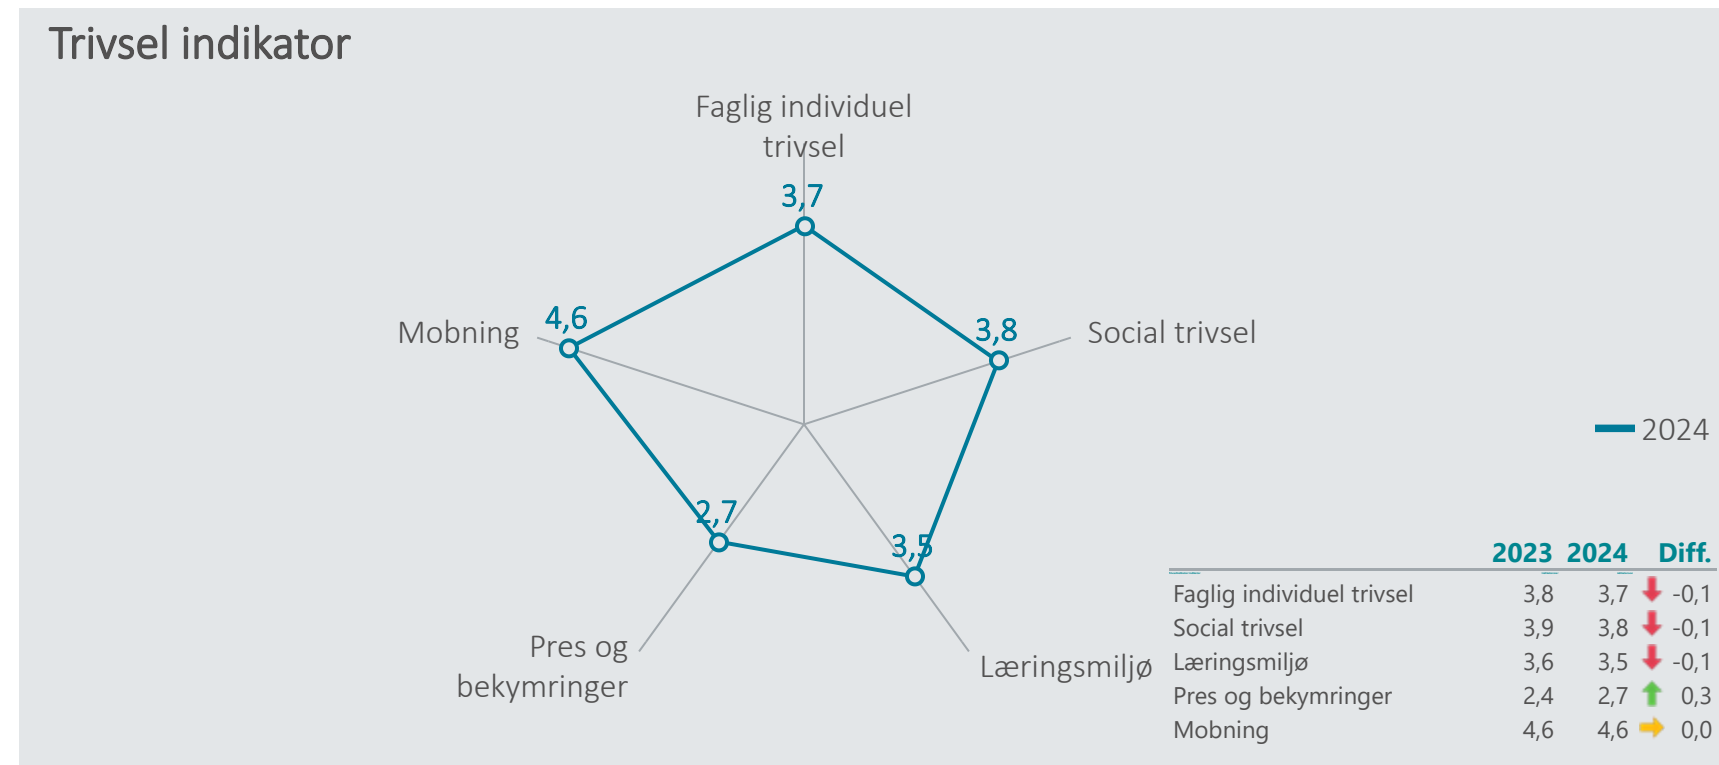

# Overzicht over elevtrivsel

Dashboardet giver et overblik over trivslen på valgt afdeling

Herlev Gymnasium og HF, Stx, Hf

Nedenfor angives indikatorsvar på en skala fra 1 til 5, hvor 5 er bedst mulige trivsel. Klik på en indikator, for at se de tilhørende svarfordelinger for en valgt afdeling.

Faglig individuel trivsel

(2024)

3,7

Social trivsel

(2024)

3,8

Læringsmiljø

(2024)