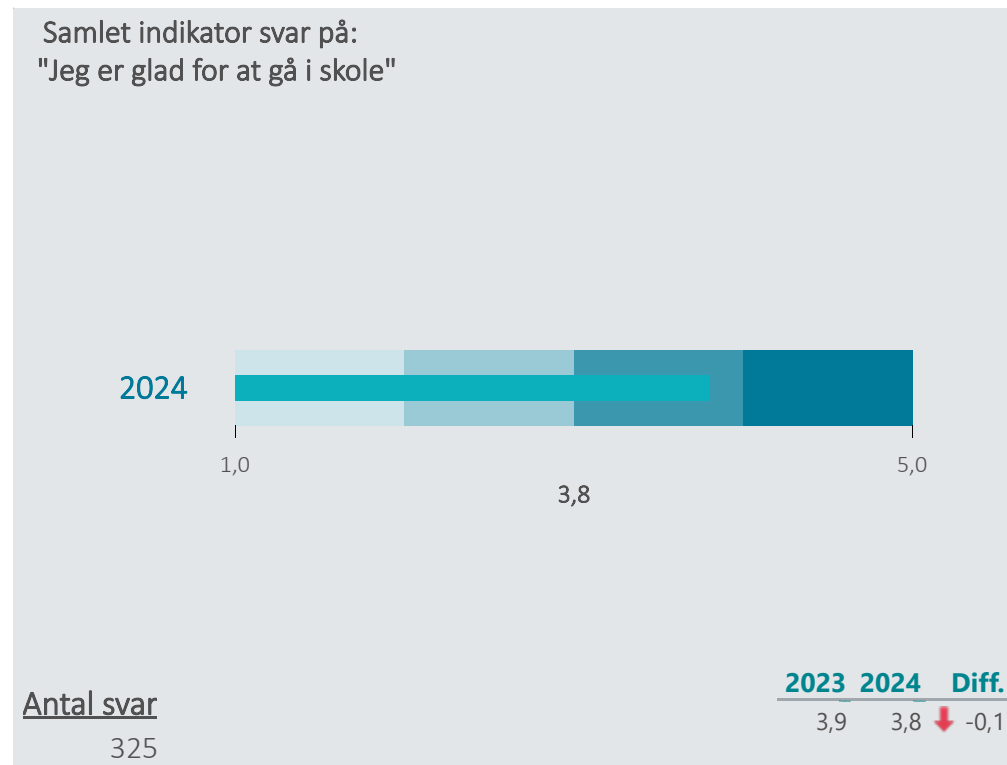

# Overzicht over elevtrivsel

Dashboardet giver et overblik over trivslen på valgt afdeling

Herlev Gymnasium og HF, Stx, Hf

Nedenfor angives indikatorsvar på en skala fra 1 til 5, hvor 5 er bedst mulige trivsel. Klik på en indikator, for at se de tilhørende svarfordelinger for en valgt afdeling.

Faglig individuel trivsel

(2024)

3,7

Social trivsel

(2024)

3,8

Læringsmiljø

(2024)